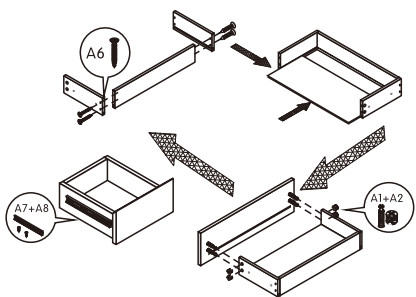

GT-8859#

A1 45pcs 39杆三合一	A2 45pcs	A3 2pcs 过山丝	A4 2pcs 自攻螺丝 6*25	A5 4pcs 自攻螺丝 6*50	A6 20pcs 自攻螺丝 3.5*14mm
A7 8pcs 自攻螺丝 3.5*35mm	A8 4pcs 调节脚	2pcs 导轨三折			

Step 1

Step 2

Step 3

Step 4

Step 6

Step 5