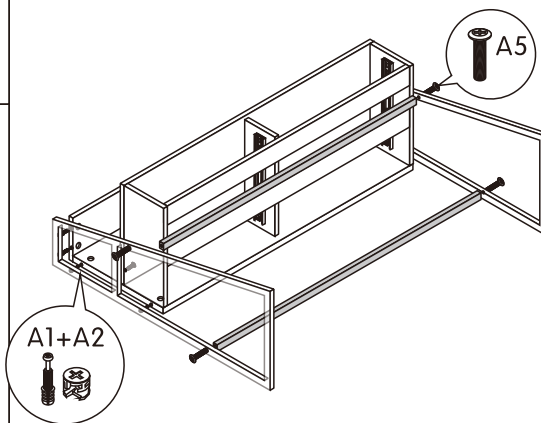

GT-8859#

A1 45pcs 39杆三合一	A2 45pcs	A3 2pcs 过山丝	A4 2pcs 自攻螺丝 6*25	A5 4pcs 自攻螺丝 6*50	A6 20pcs 自攻螺丝 3.5*14mm
A7 8pcs 自攻螺丝 3.5*35mm	A8 4pcs 调节脚	2pcs 导轨三折			

Step 1

Step 2

Step 3

Step 4

Step 6

Step 5