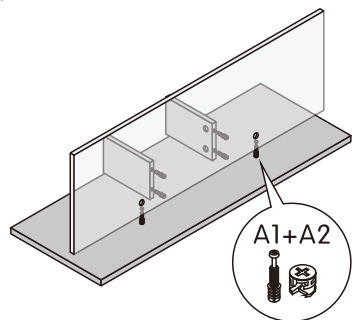

GT-8859#

A1 45pcs 39杆三合一	A2 45pcs	A3 2pcs 过山丝	A4 2pcs 自攻螺丝 6*25	A5 4pcs 自攻螺丝 6*50	A6 20pcs 自攻螺丝 3.5*14mm
A7 8pcs 自攻螺丝 3.5*35mm	A8 4pcs 调节脚	2pcs 导轨三折			

Step 1

Step 2

Step 3

Step 4

Step 6

Step 5