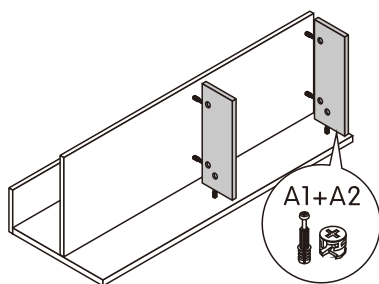

GT-8859#

A1 45pcs 39杆三合一	A2 45pcs	A3 2pcs 过山丝	A4 2pcs 自攻螺丝 6*25	A5 4pcs 自攻螺丝 6*50	A6 20pcs 自攻螺丝 3.5*14mm
A7 8pcs 自攻螺丝 3.5*35mm	A8 4pcs 调节脚	2pcs 导轨三折			

Step 1

Step 2

Step 3

Step 4

Step 6

Step 5