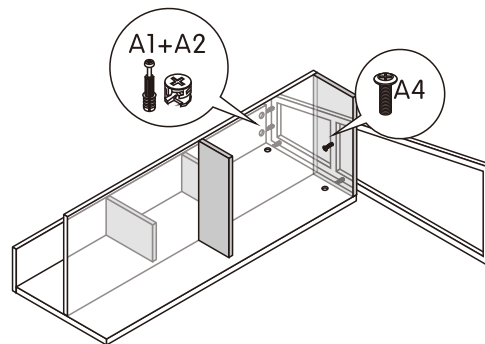

GT-8859#

A1 45pcs 39杆三合一	A2 45pcs	A3 2pcs 过山丝	A4 2pcs 自攻螺丝 6*25	A5 4pcs 自攻螺丝 6*50	A6 20pcs 自攻螺丝 3.5*14mm
A7 8pcs 自攻螺丝 3.5*35mm	A8 4pcs 调节脚	2pcs 导轨三折			

Step 1

Step 2

Step 3

Step 4

Step 6

Step 5