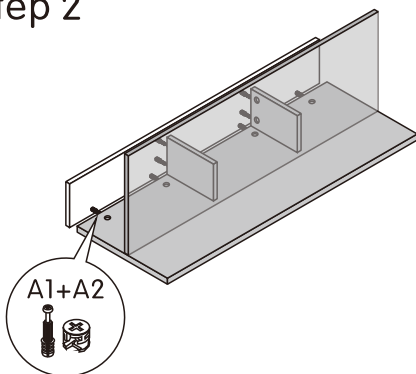

GT-8859#

A1 45pcs 39杆三合一	A2 45pcs	A3 2pcs 过山丝	A4 2pcs 自攻螺丝 6*25	A5 4pcs 自攻螺丝 6*50	A6 20pcs 自攻螺丝 3.5*14mm
A7 8pcs 自攻螺丝 3.5*35mm	A8 4pcs 调节脚	2pcs 导轨三折			

Step 1

Step 2

Step 3

Step 4

Step 6

Step 5