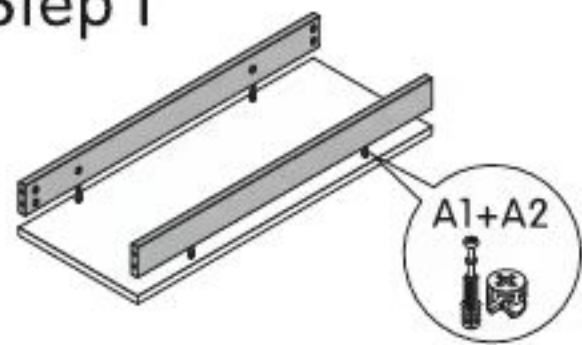

GT-8901#

A1 67pcs 39件三合一	A2 67pcs 木销 8*35	A3 12pcs 过山垫 7*35mm	A4 6pcs 平头螺丝 6*25	A5 4pcs 平头螺丝 6*25	A6 32pcs 白胶螺丝 3.5*14mm
-----------------------	------------------------	---------------------------	-------------------------	-------------------------	------------------------------

A7 8pcs 白胶螺丝 3.5*35mm	A8 4pcs 导轨三折	A9 4pcs 调节脚	A10 4pcs 大磁门吸		
-----------------------------	--------------------	-------------------	---------------------	--	--

Step 1

Step 2

Step 3

Step 4

Step 5

Step 6

Step 7