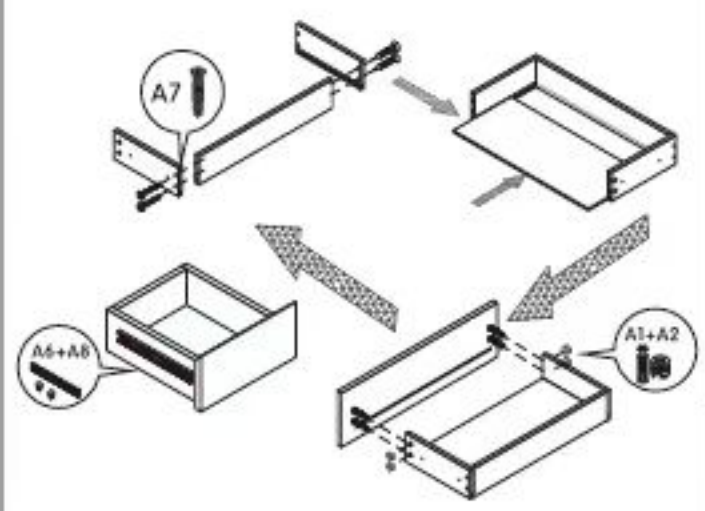

GT-8901#

A1 67pcs 39件三合一	A2 67pcs 木销 8*35	A3 12pcs 过山垫 7*35mm	A4 6pcs 平头螺丝 6*25	A5 4pcs 平头螺丝 6*25	A6 32pcs 白胶螺丝 3.5*14mm
-----------------------	------------------------	---------------------------	-------------------------	-------------------------	------------------------------

A7 8pcs 白胶螺丝 3.5*35mm	A8 4pcs 导轨三折	A9 4pcs 调节脚	A10 4pcs 大磁门吸		
-----------------------------	--------------------	-------------------	---------------------	--	--

Step 1

Step 2

Step 3

Step 4

Step 5

Step 6

Step 7