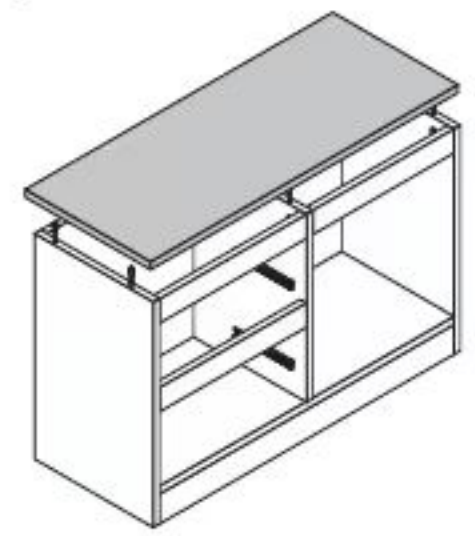

GT-8901#

A1 67pcs 39件三合一	A2 67pcs 木销 8*35	A3 12pcs 过山垫 7*35mm	A4 6pcs 平头螺丝 6*25	A5 4pcs 平头螺丝 6*25	A6 32pcs 白胶螺丝 3.5*14mm
-----------------------	------------------------	---------------------------	-------------------------	-------------------------	------------------------------

A7 8pcs 白胶螺丝 3.5*35mm	A8 4pcs 导轨三折	A9 4pcs 调节脚	A10 4pcs 大磁门吸		
-----------------------------	--------------------	-------------------	---------------------	--	--

Step 1

Step 2

Step 3

Step 4

Step 5

Step 6

Step 7