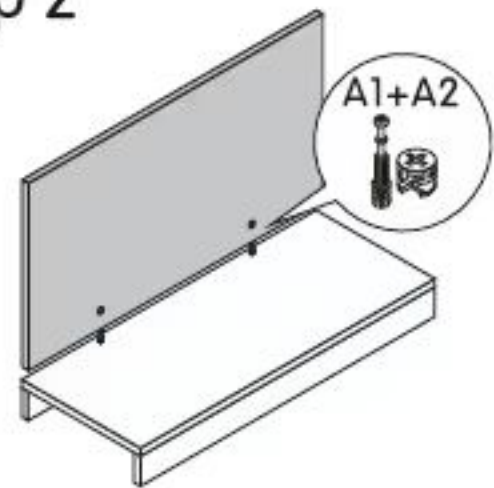

GT-8901#

A1 67pcs 39件三合一	A2 67pcs 木销 8*35	A3 12pcs 过山垫 7*35mm	A4 6pcs 平头螺丝 6*25	A5 4pcs 平头螺丝 6*25	A6 32pcs 白胶螺丝 3.5*14mm
-----------------------	------------------------	---------------------------	-------------------------	-------------------------	------------------------------

A7 8pcs 白胶螺丝 3.5*35mm	A8 4pcs 导轨三折	A9 4pcs 调节脚	A10 4pcs 大磁门吸		
-----------------------------	--------------------	-------------------	---------------------	--	--

Step 1

Step 2

Step 3

Step 4

Step 5

Step 6

Step 7