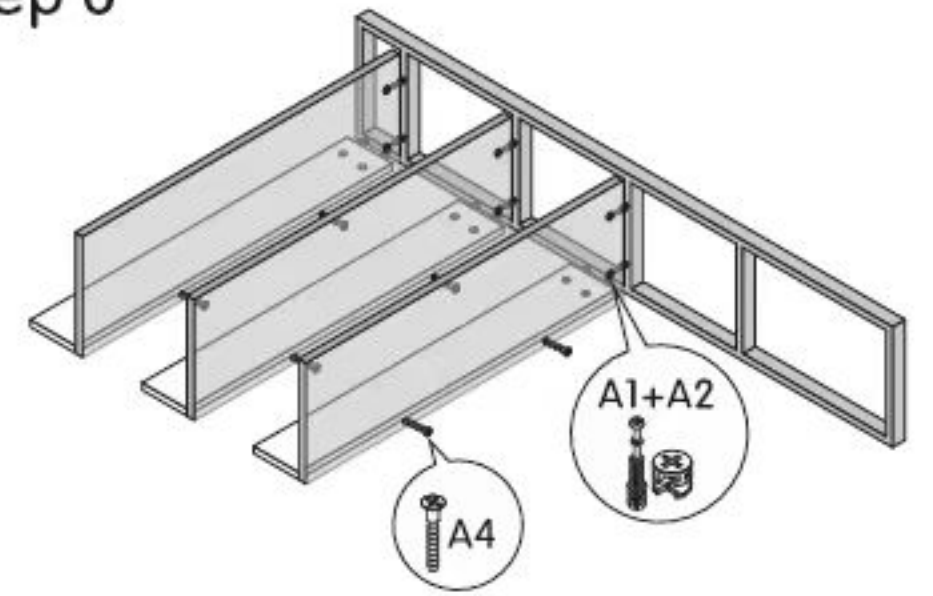

GT-8901#

A1 67pcs 39件三合一	A2 67pcs 木销 8*35	A3 12pcs 过山垫 7*35mm	A4 6pcs 平头螺丝 6*25	A5 4pcs 平头螺丝 6*25	A6 32pcs 白胶螺丝 3.5*14mm
-----------------------	------------------------	---------------------------	-------------------------	-------------------------	------------------------------

A7 8pcs 白胶螺丝 3.5*35mm	A8 4pcs 导轨三折	A9 4pcs 调节脚	A10 4pcs 大磁门吸		
-----------------------------	--------------------	-------------------	---------------------	--	--

Step 1

Step 2

Step 3

Step 4

Step 5

Step 6

Step 7