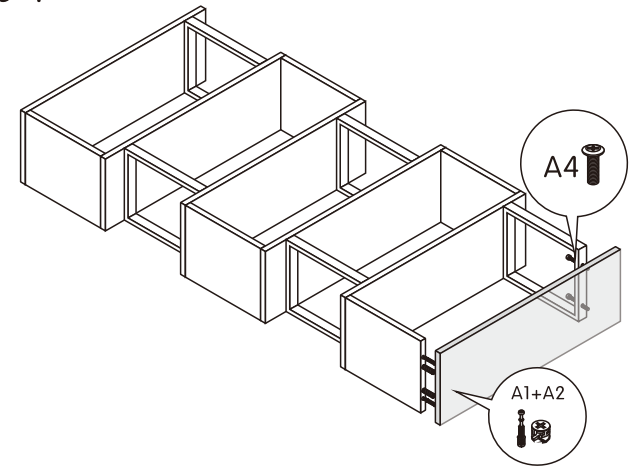

GT-8912#

| | | | | |
|--|--|--|--|--|
| A1  32pcs | A2  32pcs | A3  24pcs | A4  16pcs | A5  28pcs |
| 39杆三合一 | | 木梢8*35 | 平头螺丝 | 自攻螺丝 3.5*14 |
| A6  4pcs | A7  4pcs | A8  2pcs | | |
| 大脚钉 | | 反弹器 | | |

Step 1

Step 4

Step 2

Step 5

Step 3

GT-8911#

| | | | | |
|--|--|--|--|--|
| A1  32pcs | A2  32pcs | A3  24pcs | A4  16pcs | A5  28pcs |
| 39杆三合一 | | 木梢8*35 | 平头螺丝 | 自攻螺丝 3.5*14 |
| A6  4pcs | | | | |
| 大脚钉 | | | | |

Step 1

Step 4

Step 2

Step 5

Step 3