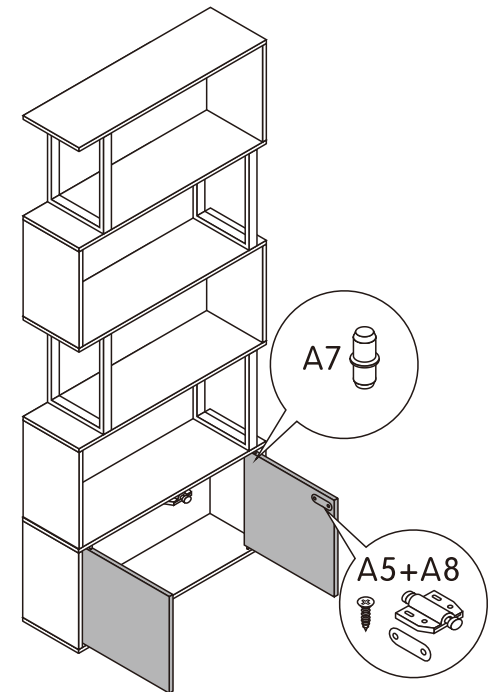

Step 1

Step 4

Step 2

Step 5

Step 3

GT-8911#

| | | | | |
|--|--|--|--|--|
| A1  32pcs | A2  32pcs | A3  24pcs | A4  16pcs | A5  28pcs |
| 39杆三合一 | | 木梢8*35 | 平头螺丝 | 自攻螺丝 3.5*14 |
| A6  4pcs | | | | |
| 大脚钉 | | | | |