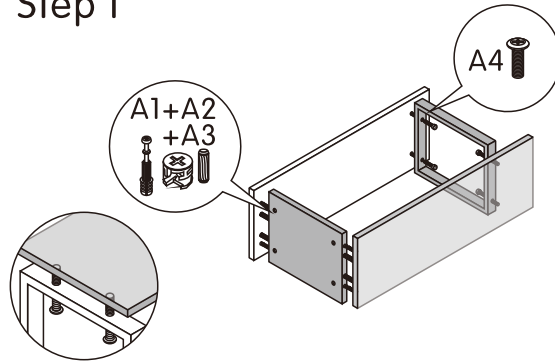

Step 1

Step 4

Step 2

Step 5

Step 3

GT-8911#

| | | | | |
|--|--|--|--|--|
| A1  32pcs | A2  32pcs | A3  24pcs | A4  16pcs | A5  28pcs |
| 39杆三合一 | | 木梢8*35 | 平头螺丝 | 自攻螺丝 3.5*14 |
| A6  4pcs | | | | |
| 大脚钉 | | | | |

Step 1

Step 4

Step 2

Step 5

Step 3