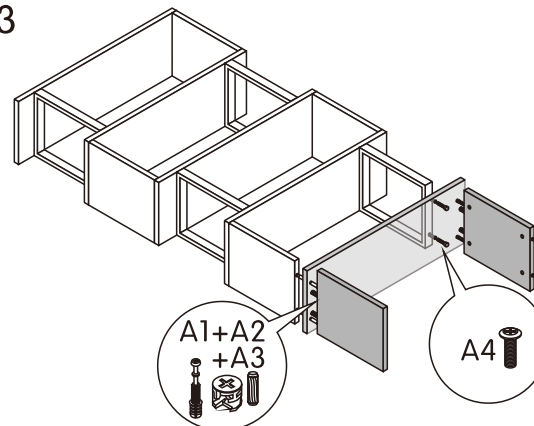

GT-8912#

| | | | | |
|--|--|--|--|--|
| A1  32pcs | A2  32pcs | A3  24pcs | A4  16pcs | A5  28pcs |
| 39杆三合一 | | 木梢8*35 | 平头螺丝 | 自攻螺丝 3.5*14 |
| A6  4pcs | A7  4pcs | A8  2pcs | | |
| 大脚钉 | | 反弹器 | | |

Step 1

Step 4

Step 2

Step 5

Step 3

GT-8911#

| | | | | |
|--|--|--|--|--|
| A1  32pcs | A2  32pcs | A3  24pcs | A4  16pcs | A5  28pcs |
| 39杆三合一 | | 木梢8*35 | 平头螺丝 | 自攻螺丝 3.5*14 |
| A6  4pcs | | | | |
| 大脚钉 | | | | |

Step 1

Step 4

Step 2

Step 5

Step 3