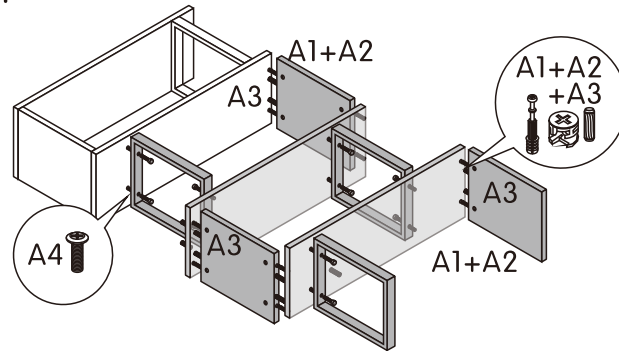

Step 1

Step 4

Step 2

Step 5

Step 3

GT-8911#

| | | | | |
|--|--|--|--|--|
| A1  32pcs | A2  32pcs | A3  24pcs | A4  16pcs | A5  28pcs |
| 39杆三合一 | | 木梢8*35 | 平头螺丝 | 自攻螺丝 3.5*14 |
| A6  4pcs | | | | |
| 大脚钉 | | | | |

Step 1

Step 4

Step 2

Step 5

Step 3