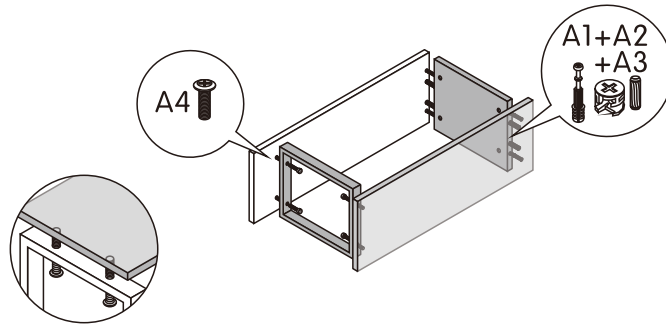

GT-8912#

| | | | | |
|--|--|--|--|--|
| A1  32pcs | A2  32pcs | A3  24pcs | A4  16pcs | A5  28pcs |
| 39杆三合一 | | 木梢8*35 | 平头螺丝 | 自攻螺丝 3.5*14 |
| A6  4pcs | A7  4pcs | A8  2pcs | | |
| 大脚钉 | | 反弹器 | | |

Step 1

Step 4

Step 2

Step 5

Step 3

GT-8911#

| | | | | |
|--|--|--|--|--|
| A1  32pcs | A2  32pcs | A3  24pcs | A4  16pcs | A5  28pcs |
| 39杆三合一 | | 木梢8*35 | 平头螺丝 | 自攻螺丝 3.5*14 |
| A6  4pcs | | | | |
| 大脚钉 | | | | |