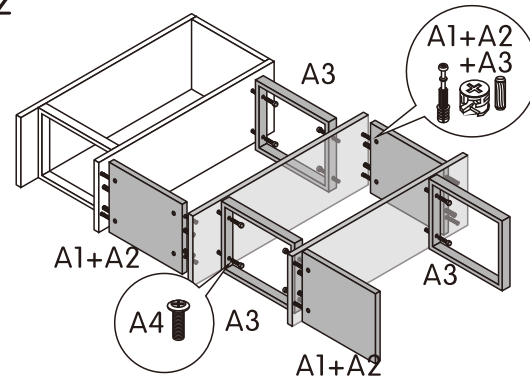

GT-8912#

| | | | | |
|--|--|--|--|--|
| A1  32pcs | A2  32pcs | A3  24pcs | A4  16pcs | A5  28pcs |
| 39杆三合一 | | 木梢8*35 | 平头螺丝 | 自攻螺丝 3.5*14 |
| A6  4pcs | A7  4pcs | A8  2pcs | | |
| 大脚钉 | | 反弹器 | | |

Step 1

Step 4

Step 2

Step 5

Step 3

GT-8911#

| | | | | |
|--|--|--|--|--|
| A1  32pcs | A2  32pcs | A3  24pcs | A4  16pcs | A5  28pcs |
| 39杆三合一 | | 木梢8*35 | 平头螺丝 | 自攻螺丝 3.5*14 |
| A6  4pcs | | | | |
| 大脚钉 | | | | |