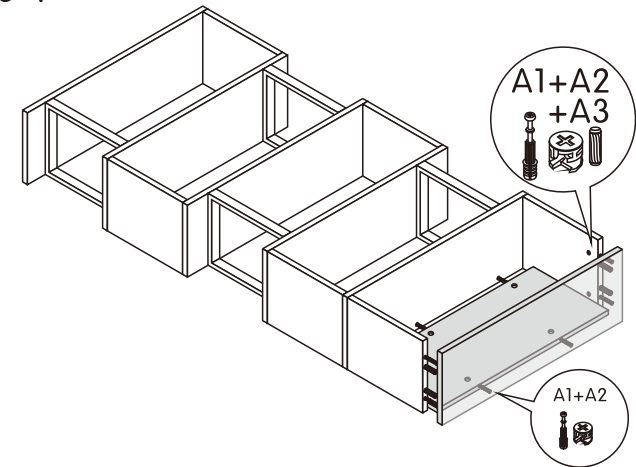

GT-8912#

| | | | | |
|--|--|--|--|--|
| A1  32pcs | A2  32pcs | A3  24pcs | A4  16pcs | A5  28pcs |
| 39杆三合一 | | 木梢8*35 | 平头螺丝 | 自攻螺丝 3.5*14 |
| A6  4pcs | A7  4pcs | A8  2pcs | | |
| 大脚钉 | | 反弹器 | | |

Step 1

Step 4

Step 2

Step 5

Step 3

GT-8911#

| | | | | |
|--|--|--|--|--|
| A1  32pcs | A2  32pcs | A3  24pcs | A4  16pcs | A5  28pcs |
| 39杆三合一 | | 木梢8*35 | 平头螺丝 | 自攻螺丝 3.5*14 |
| A6  4pcs | | | | |
| 大脚钉 | | | | |