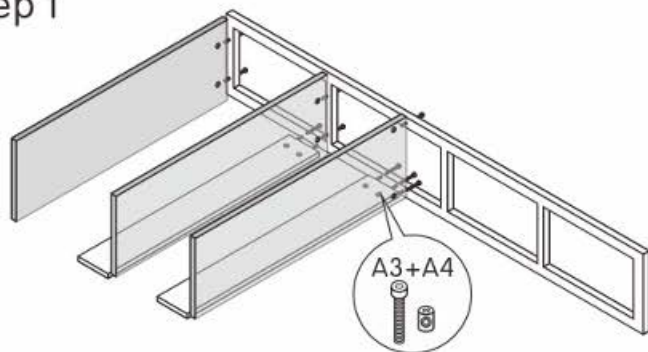

# GT-8913#

A1  56pcs	A2  56pcs	A3  6pcs	A4  9pcs	A5  4pcs	A6  20pcs
30杆三合一		木柄8*35	木牙	白胶螺丝 8*25	白胶螺丝 3.5*14mm
A7  8pcs	A8  4pcs	A9  2pcs			
白胶螺丝 3.5*33mm		调节脚	导轨三折		

## Step 1