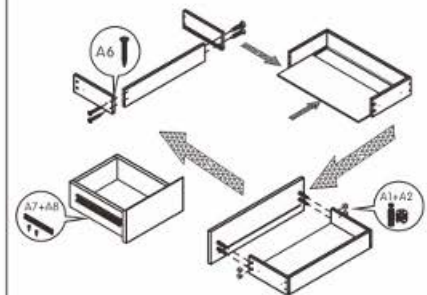

# GT-8913#

A1  56pcs	A2  56pcs	A3  6pcs	A4  9pcs	A5  4pcs	A6  20pcs
30杆三合一		木柄8*35	木牙	白胶螺丝 8*25	白胶螺丝 3.5*14mm
A7  8pcs	A8  4pcs	A9  2pcs			
白胶螺丝 3.5*33mm		调节脚	导轨三折		

## Step 1