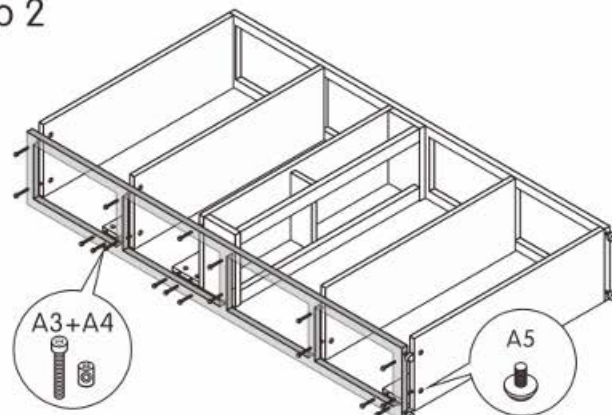

Step 2

Step 7