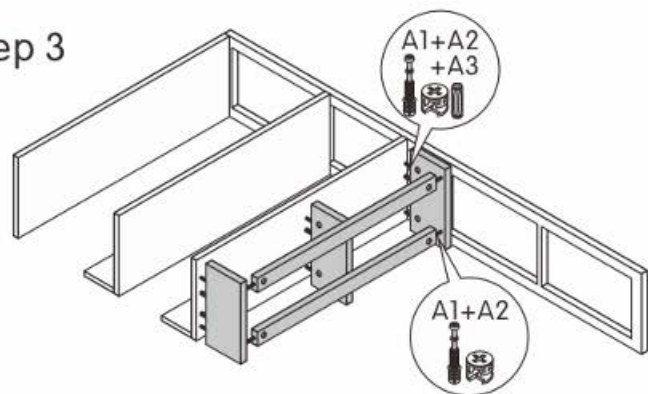

GT-8913#

A1 56pcs	A2 56pcs	A3 6pcs	A4 9pcs	A5 4pcs	A6 20pcs
30杆三合一		木柄8*35	木牙	白胶螺丝 8*25	白胶螺丝 3.5*14mm
A7 8pcs	A8 4pcs	A9 2pcs			
白胶螺丝 3.5*33mm		调节脚	导轨三折		

Step 1

Step 3

Step 5

Step 2

Step 7