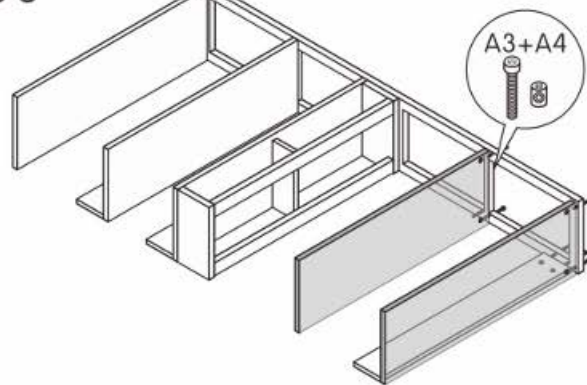

GT-8913#

A1 56pcs	A2 56pcs	A3 6pcs	A4 9pcs	A5 4pcs	A6 20pcs
30杆三合一		木柄8*35	木牙	白胶螺丝 8*25	白胶螺丝 3.5*14mm
A7 8pcs	A8 4pcs	A9 2pcs			
白胶螺丝 3.5*33mm		调节脚	导轨三折		

Step 1

Step 3

Step 5

Step 2

Step 7